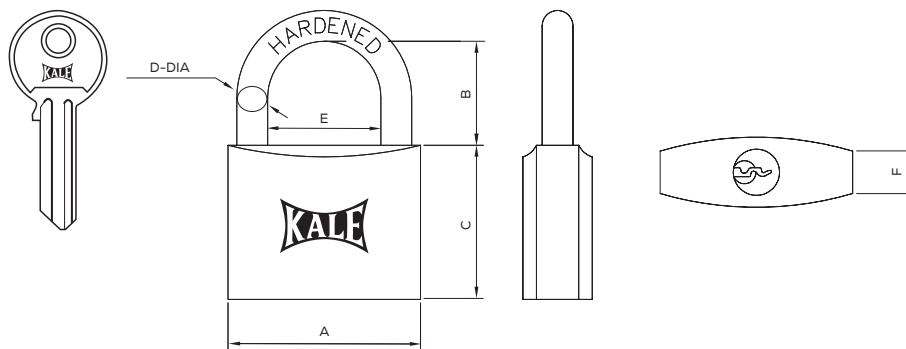

KD001/10-220

ЛАТУНЬ
20 мм
BRASS
20 mm

KD001/10-225

ЛАТУНЬ
25 мм
BRASS
25 mm

KD001/10-230

ЛАТУНЬ
30 мм
BRASS
30 mm

KD001/10-240

ЛАТУНЬ
40 мм
BRASS
40 mm

KD001/10-250

ЛАТУНЬ
50 мм
BRASS
50 mm

KD001/10-260

ЗАМОК НАВЕСНОЙ, ЛАТУНЬ 60 мм
BRASS PADLOCKS 60 mm

Гарантия: 5 лет
Warranty: 5 year

	ТИП / TYPE	A	B	C	D	E	F
KD001/10-220	20	21 мм/mm	21	11,1	3,3	10,7	10,5
KD001/10-225	25	25 мм/mm	24	13,8	4,3	12,7	11,5
KD001/10-230	30	32 мм/mm	30	16,4	5,3	16,7	13,5
KD001/10-240	40	38 мм/mm	34	21,7	6,3	19,7	15
KD001/10-250	50	50 мм/mm	39	25	8	26	16
KD001/10-260	60	60 мм/mm	45	32	10	31	18,5