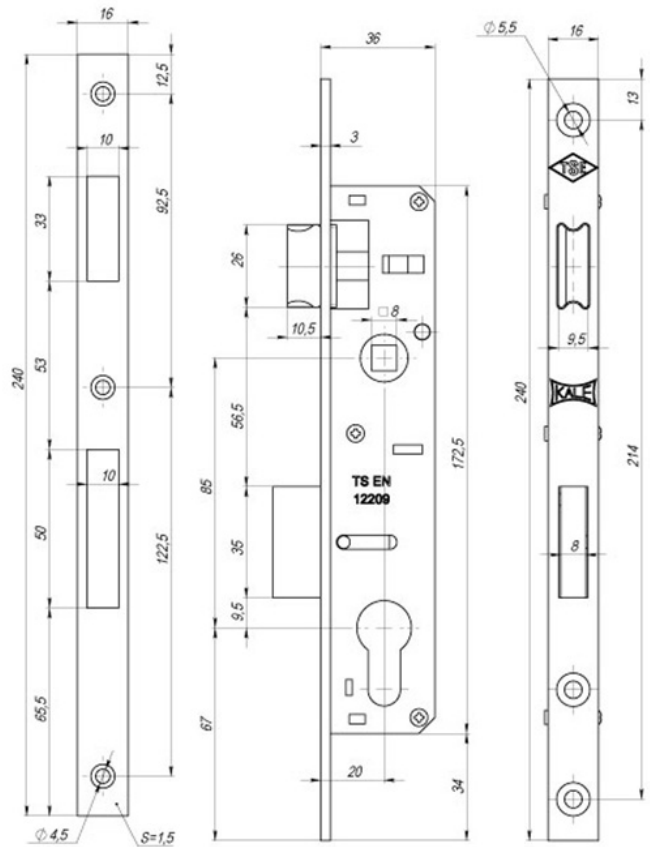

Kale 153 P

Корпус замка врезного цилиндрического **Kale 153 P** предназначен для узкопрофильных дверей. Корпус выполнен из оцинкованной стали, ригель из цинкового сплава, защелка из латуни. Ширина планки - 16 мм. Бэксет - 30 мм. Цвет: хром.

Характеристики

Производитель	Kale Kilit
Межосевое расстояние L, мм.	85
Backset/дорнмасс B, мм.	20/25/30/35
Ширина лицевой планки, мм.	16
Тип защелки	универсальная
Вылет ригеля, мм.	15