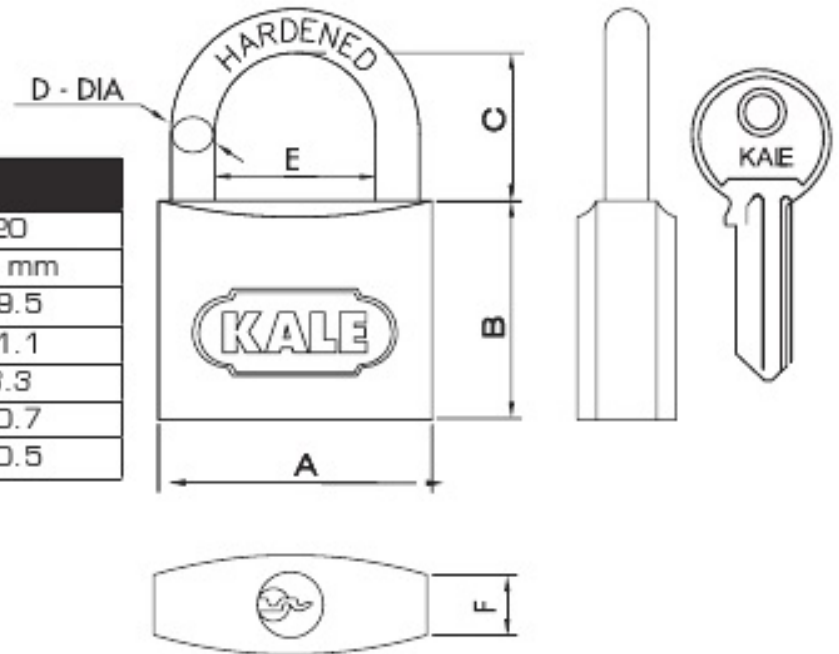

# Kale KD001/10-220

KD 001/10-220	
TIP/TYPE	20
A	20 mm
B	19.5
C	11.1
D	3.3
E	10.7
F	10.5

Замок навесной Kale Kilit KD001\10-220 с дужкой из закаленной стали диаметром 3,3 мм. обеспечит оптимальный уровень защиты. Резиновые заглушки препятствуют проникновению влаги внутрь механизма замка. Корпус выполнен из латуни, что обеспечит долгий срок службы. Размеры корпуса замка (без дужки): ширина 20 мм., высота 19,5 мм., толщина 10,5 мм. Высота дужки 11,1 мм.

## Характеристики

Производитель	Kale Kilit
Страна изготовитель	Турция
Цвет:	Латунь
Диаметр дужки, мм.	3,3 мм.