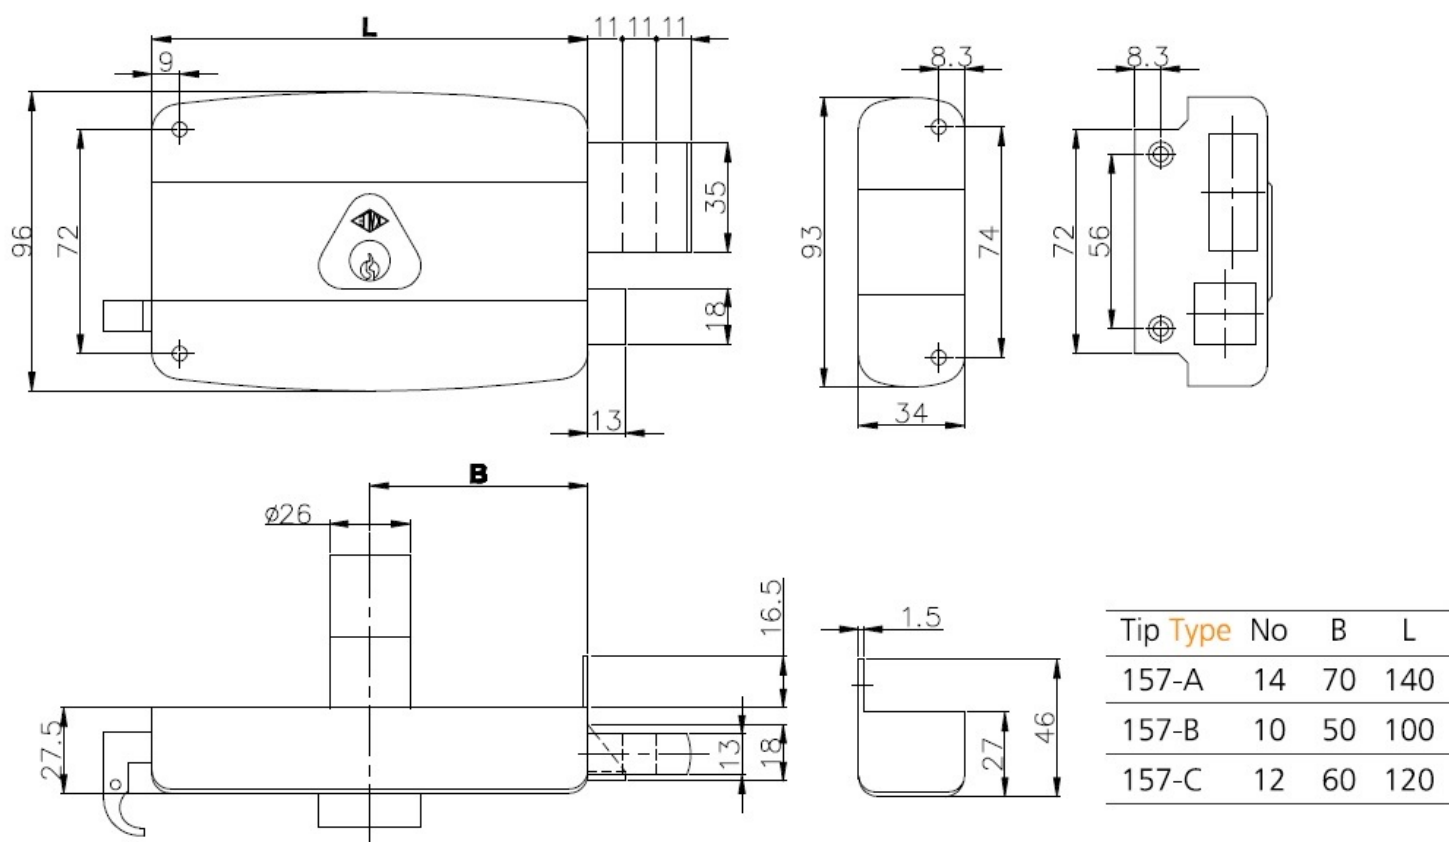

Kale 157 A/B/C

Замок **Kale 157 A/B/C** устанавливается на левые или правые деревянные двери открывающиеся внутрь помещения.

Просто монтируется, так же подходит для легких металлических дверей

Замок изнутри и снаружи открывается и закрывается ключом.

Корпус замка и ответная планка из стали, окрашены черной порошковой краской.

Характеристики

Производитель

Kale Kilit

Тип замка

накладной

Тип механизма

цилиндровый

Backset/дормасс В, мм.

70/50/60

Количество ригелей

1

Класс защиты

2

Вылет ригеля, мм.

33