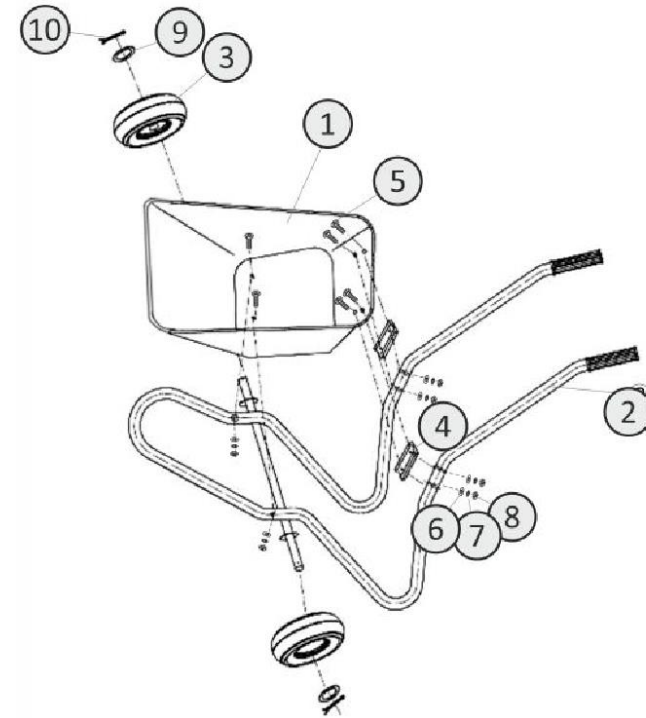

GT-2081

РУКОВОДСТВО ПОЛЬЗОВАТЕЛЯ ТАЧКИ САДОВОЙ

Назначение:

Тачка садовая DGM GT-2081 предназначена для перевозки грузов в садовом и сельском хозяйстве.

Характеристики:

Вместимость кузова: 80 л
Грузоподъемность: 150 кг
Размеры колесного диска: 3,25/3,00" x 8"

Подпись продавца _____

Подпись покупателя _____

М. П.

Схема сборки и комплектация

№ п/п	Наименование	Кол-во
1	Кузов	1
2	Рама	1
3	Колесо	2
4	Проставка пластиковая	2
5	Болт М8х60	6
6	Шайба М8	6
7	Гровер М8	6
8	Гайка М8	6
9	Шайба М20	2
10	Шплинт	2