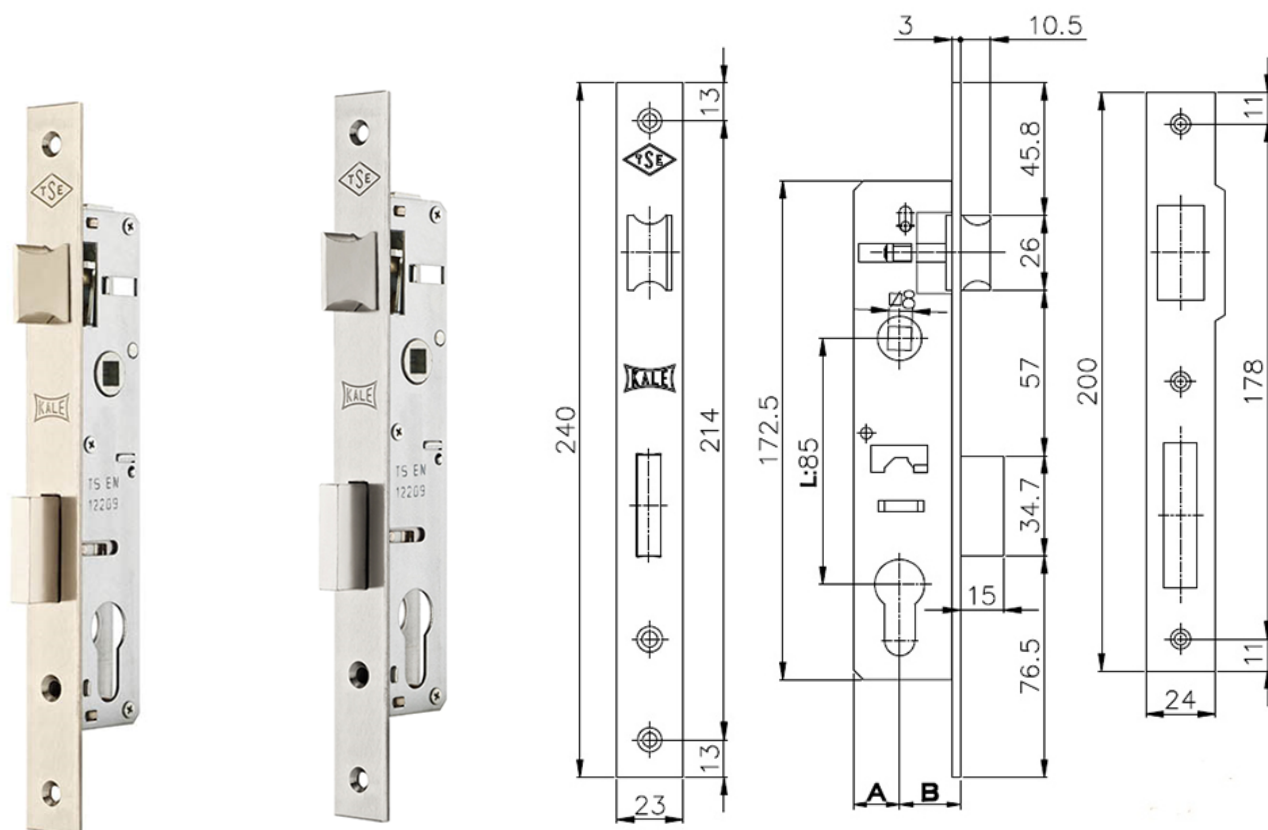

Kale 153

B	A
20	
25	16
30	
35	15

Корпус замка врезного цилиндрического **Kale 153** предназначен для узкопрофильных дверей. Корпус выполнен из оцинкованной стали, ригель из цинкового сплава, защелка из латуни. Ширина планки - 23 мм. Бэксет - 20/25/30/35 мм. Цвет: никель/латунь.

Характеристики

Производитель	Kale Kilit
Межосевое расстояние L, мм.	85
Backset/дорнмасс B, мм.	20/25/30/35
Ширина лицевой планки, мм.	23
Тип защелки	универсальная
Вылет ригеля, мм.	15
Переворот защелки	есть