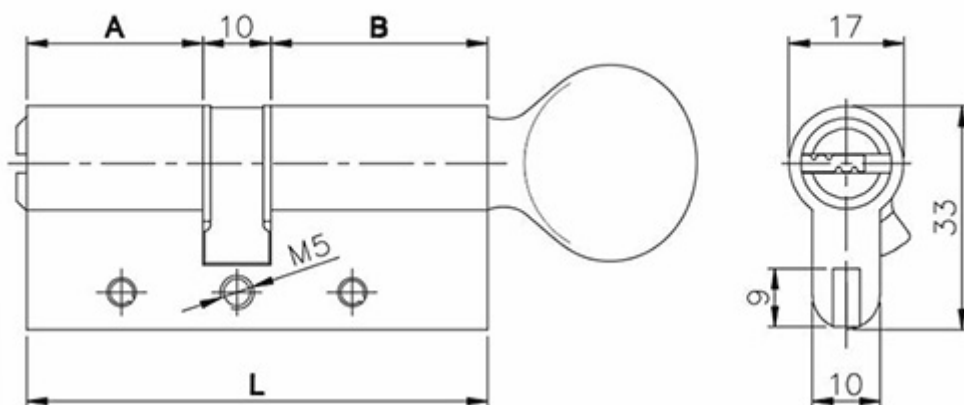

Kale 164 BM(E)

A	26	26	26	30	26	30	33	30	35	33	35	35	40	40	45
B	26	30	32	30	35	35	33	40	35	40	40	45	40	45	45
L	62	66	68	70	71	75	76	80	80	83	85	90	90	95	100

Цилиндровый механизм с вертушкой серии **Kale 164 BM** имеет 2-ой класс безопасности, 5 миллионов комбинаций. Количество комбинативных пинов - 10. Цилиндр оборудован стальным штифтом против высверливания. Для усложнения вскрытия цилиндров отмычкой используются пины грибовидной формы. Тип ключа: перфорированный. Исполнение: ключ-вертушка. Комплектация: 5 латунных ключей, крепежная фурнитура, гарантийная карта. Цвет: никель/латунь.

Характеристики

Производитель	Kale Kilit
Количество ключей	5
Длина цилиндра L, мм.	L
Длина A, мм.	A
Длина B, мм.	B
Наличие вертушка	есть
Цвет	никель/латунь
Тип ключа	перфоключ