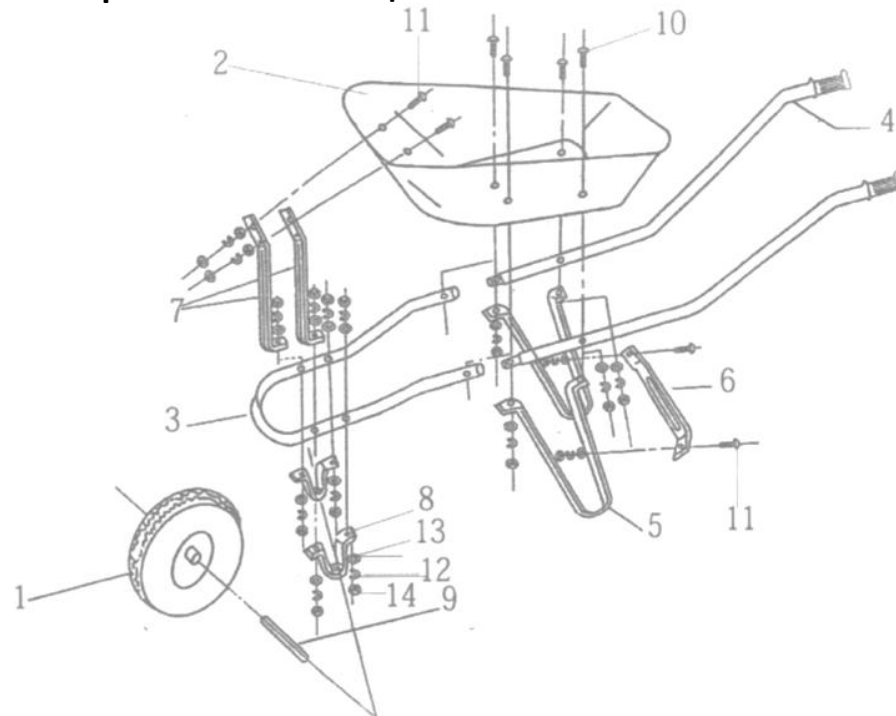

### Характеристики:

Объём, л: 65

Грузоподъёмность, кг: 150

Колесо: пневматическое, 3.25-8"

## Схема сборки и комплектация:

№ п/п	Наименование	Кол-во
1	Колесо	1
2	Корыто	1
3	Вилка	1
4	Ручка	2
5	Опора	2
6	Ножная подставка	1
7	Держатель корыта	2
8	Держатель оси	2
9	Ось	1
10	M8*50 болт	8
11	M8*20 болт	4
12	d8 пружинная шайба	12
13	d8 плоская шайба	12
14	d8 гайка	12